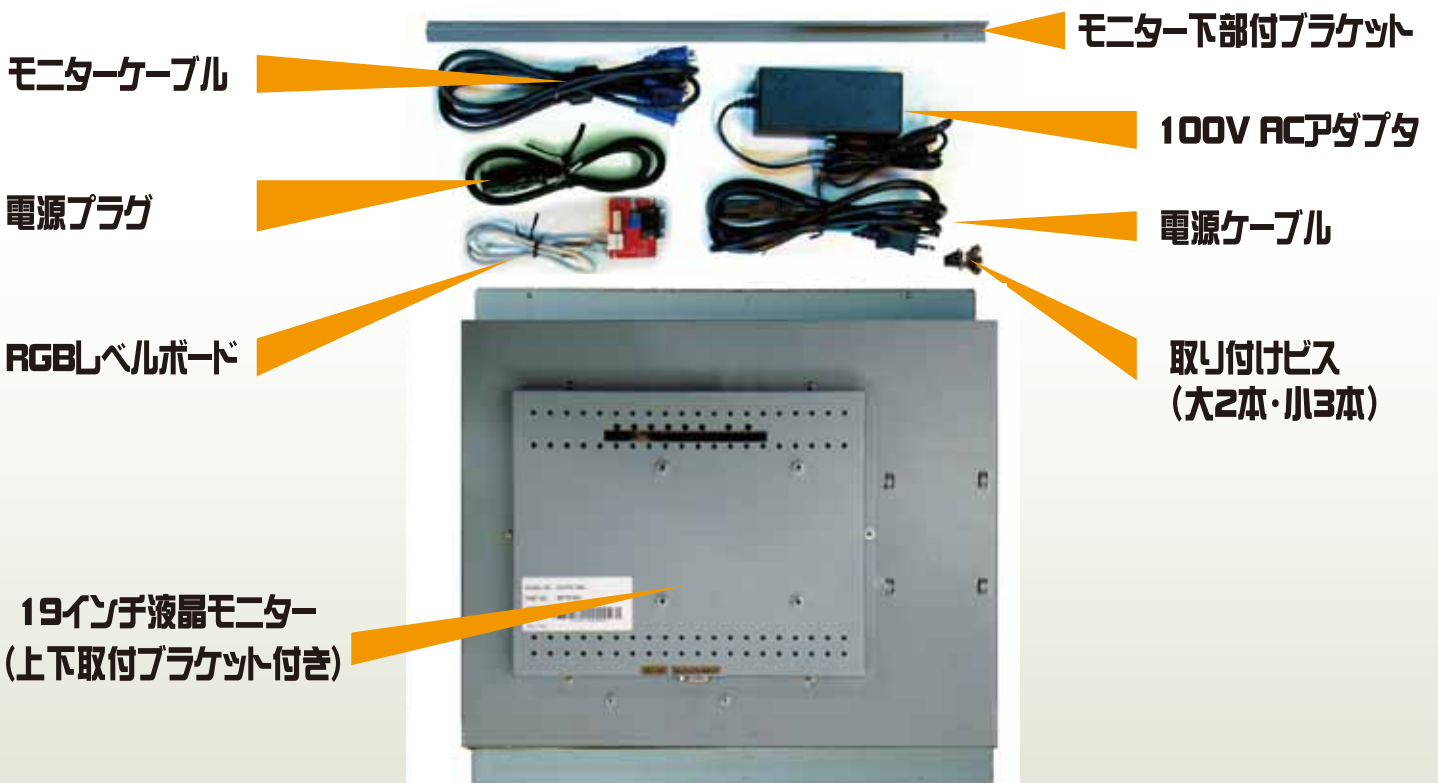

キット一覧

弊社の製品は改良の為予告なく各スペックを変更することがあります

株式会社アールエス

ON DEMAND WORKING FOR ARCADE
<http://www.rs2006.co.jp> TEL 092-622-1337