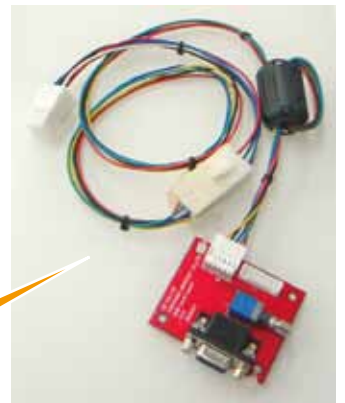

④RGBレベルボード ハーネス付

筐体により9ピンと12ピン
があります
両方に対応できます

⑥AC100V電源ブラケット

⑤D-SUB15ピンケーブル

弊社の製品は改良の為予告なく各スペックを変更することがあります

株式会社アールエス

ON DEMAND WORKING FOR ARCADE
<http://www.rs2006.co.jp> TEL 092-622-1337